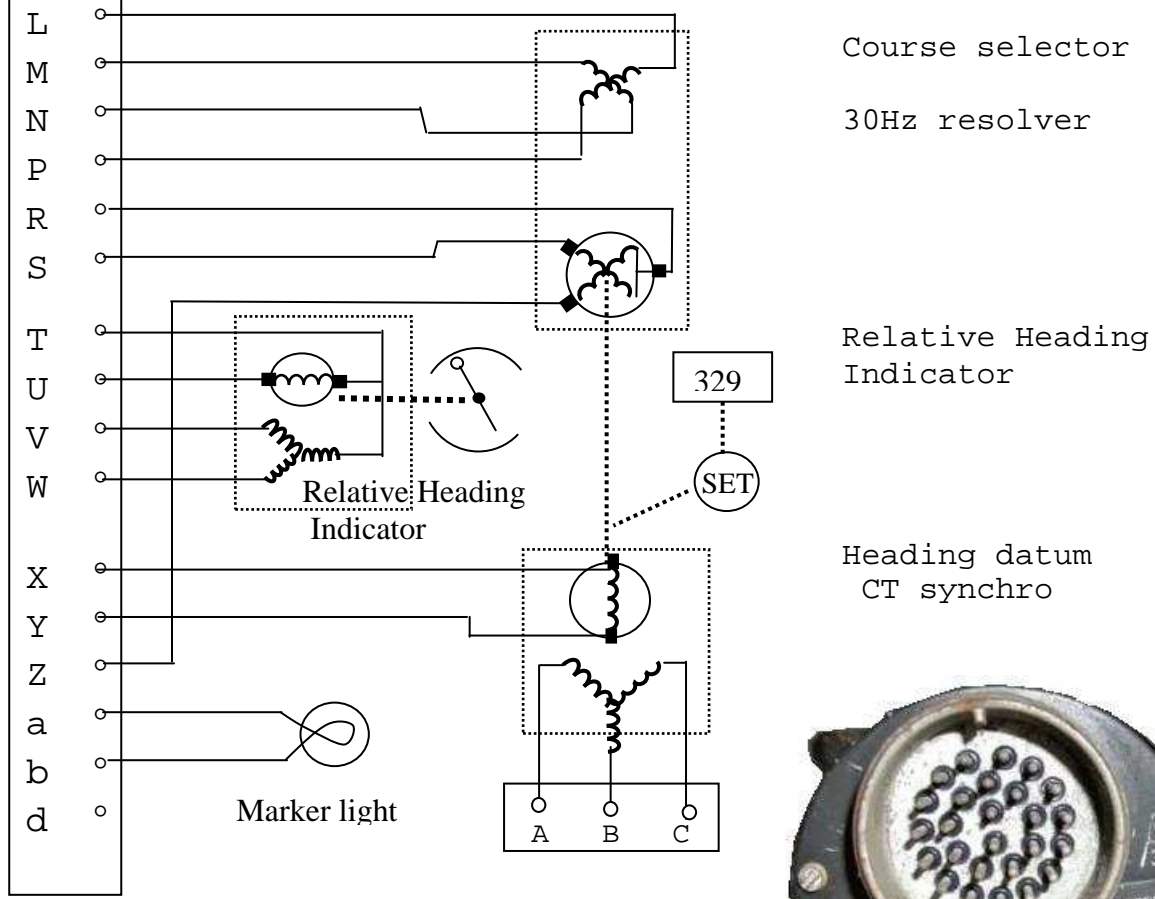

ID-249/ ARN Course Deviation Indicator (CDI)

typ
BENDIX

Mates MS3106A 28-12S