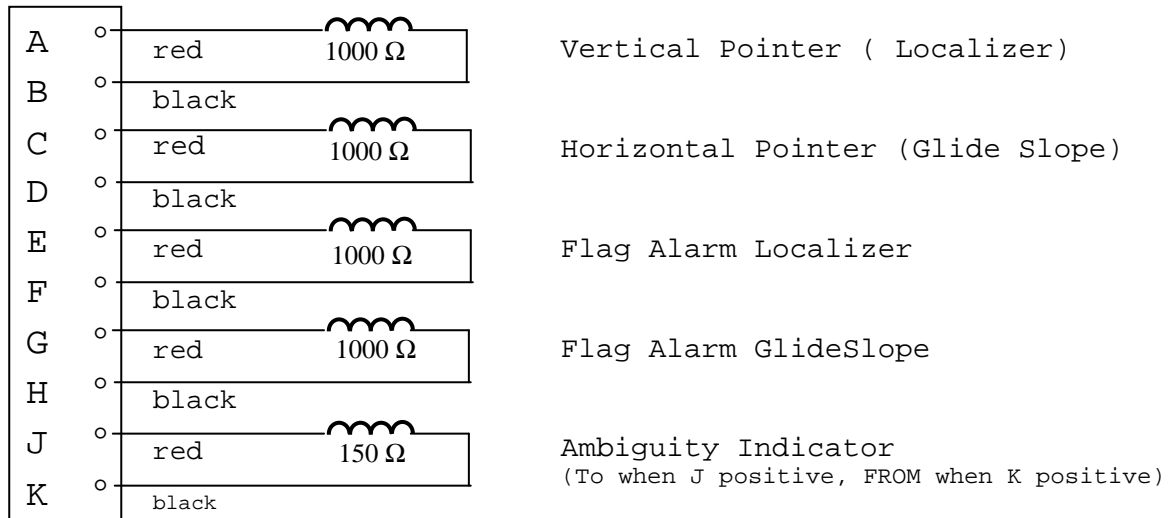

ID-249/ ARN Course Deviation Indicator (CDI)

typ
BENDIX

Mates MS3106A 28-12S